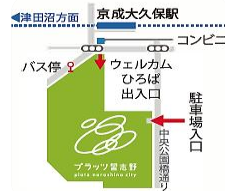

プラッツ習志野
platts narashino city

プラッツ習志野市民ホール

TEL 047-476-3213

〒275-0012 千葉県習志野市本大久保3-8-19

主催：習志野大久保未来プロジェクト株式会社 (プラッツ習志野指定管理者)

共催：スターツファシリティーサービス株式会社

『京成大久保駅』下車徒歩2分