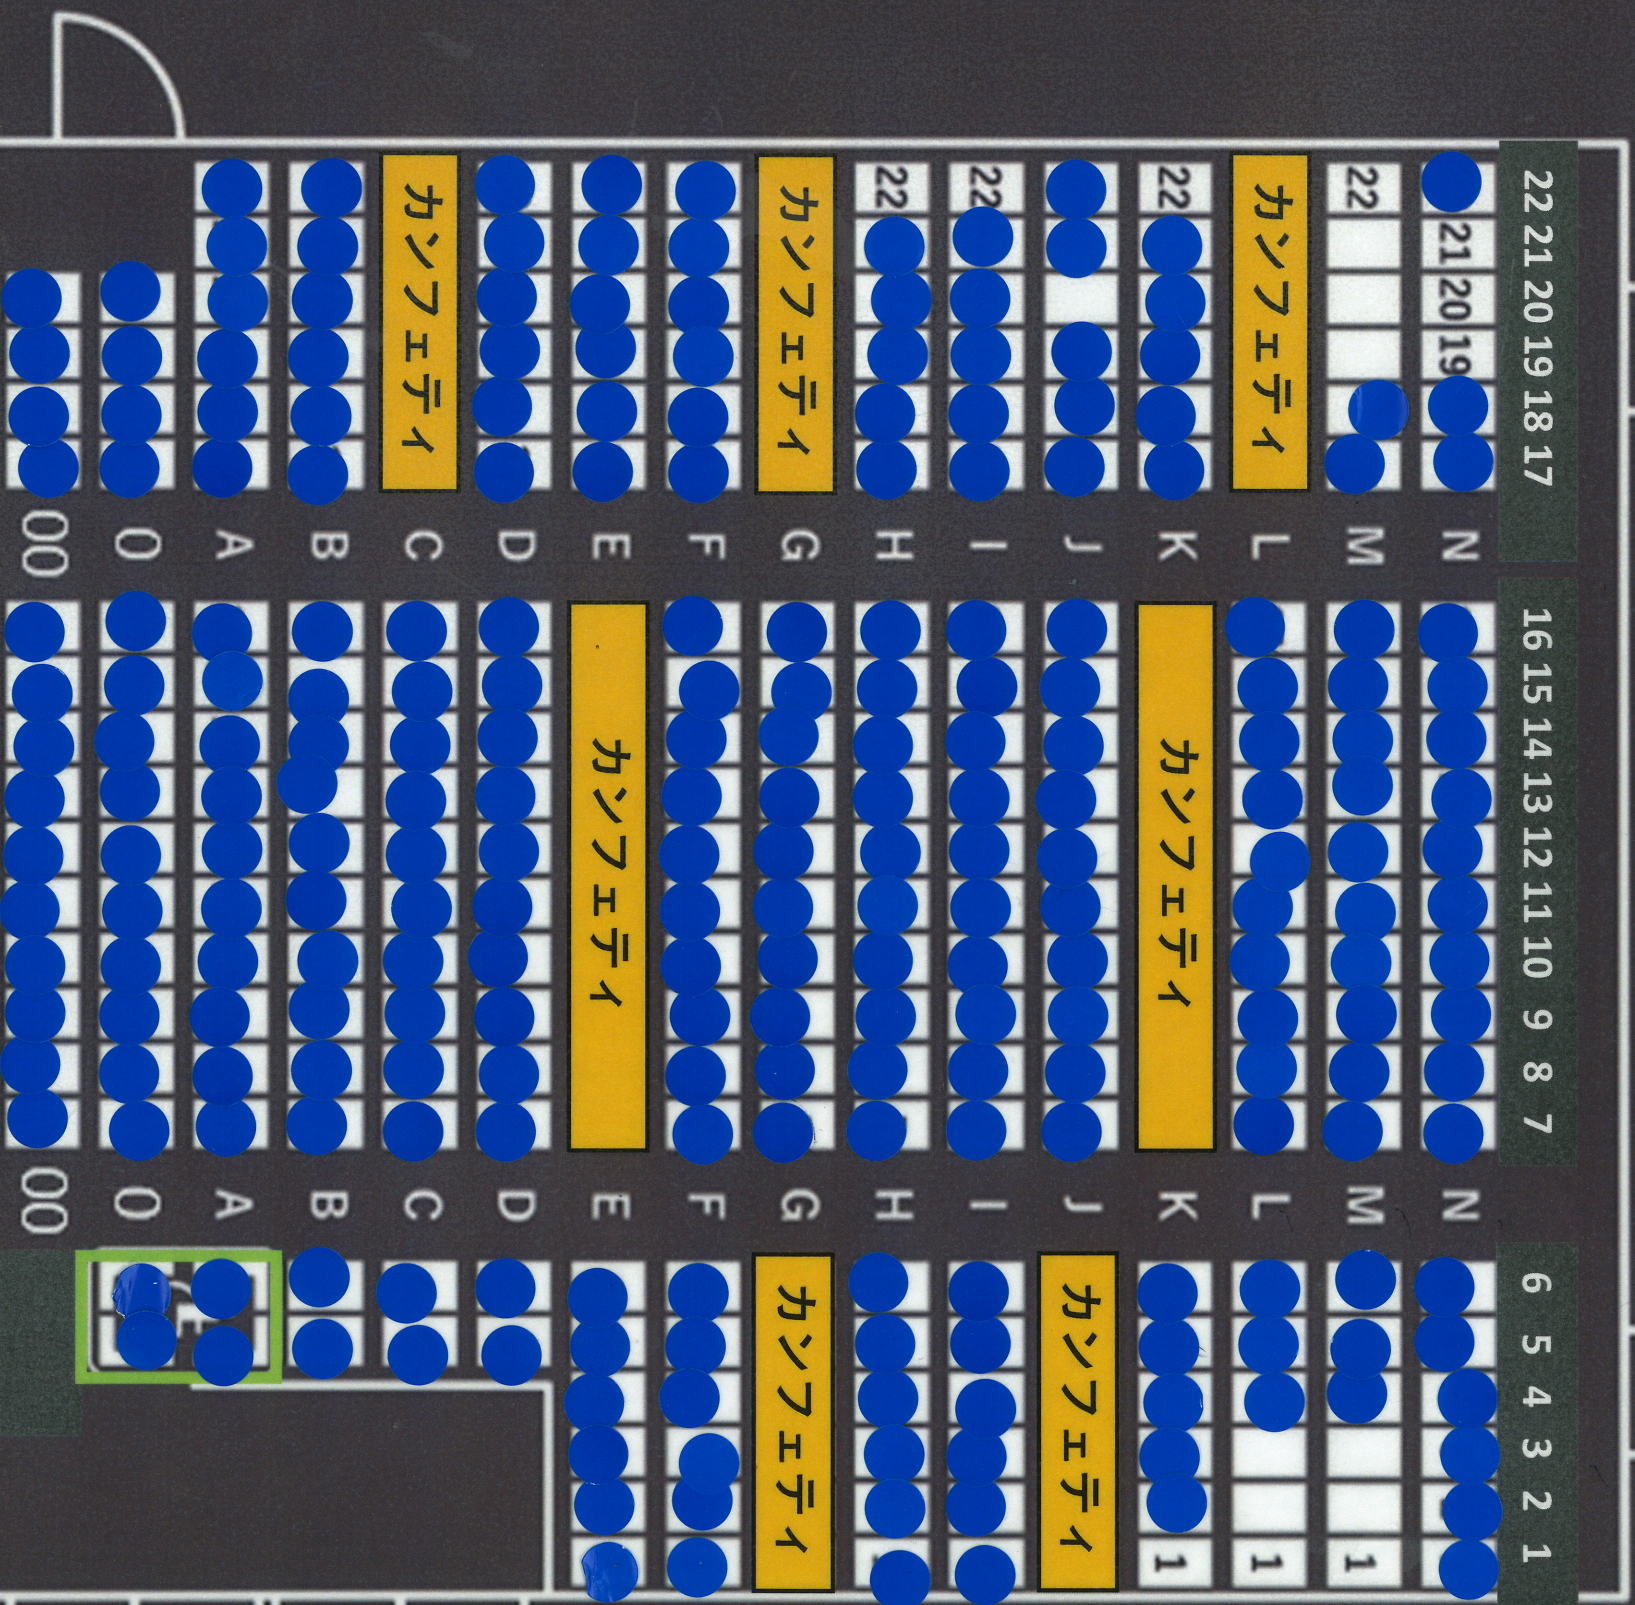

座席案内

【全席指定】

前売2,500円 / 当日 3,000円

SEATS GUIDE

※車いす席・介助者席2組のご用意があります (先着順)。
※前売券が完売した場合は、当日券の販売はございません。

ステージ

「カンフエテイ」席はプラッツではご購入できません。