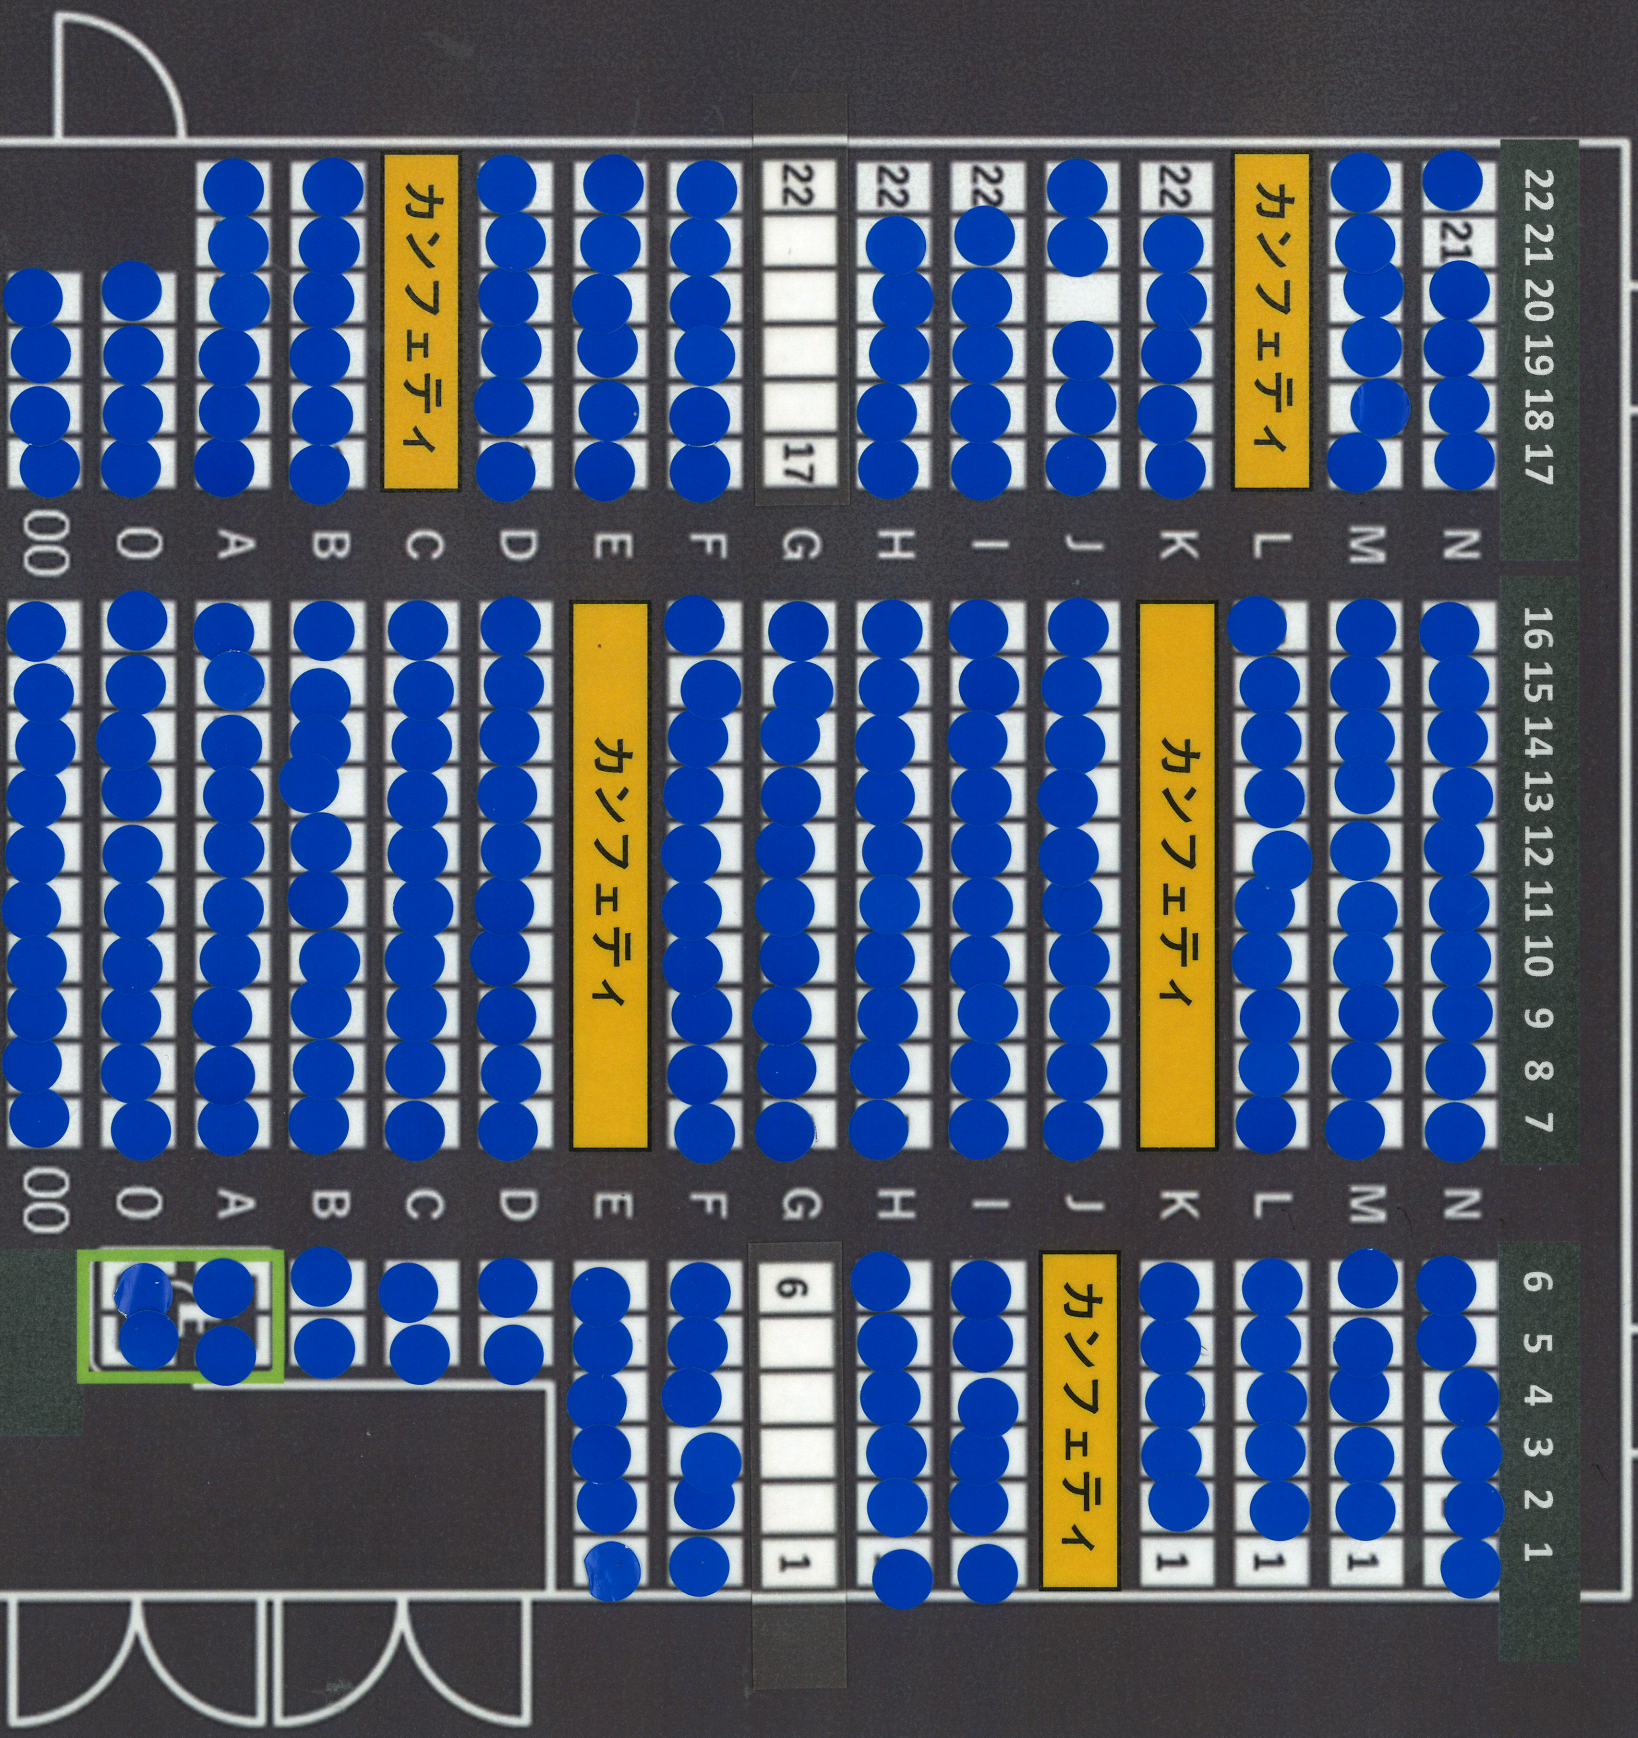

座席案内

【全席指定】

前売2,500円 / 当日 3,000円

SEATS GUIDE

※車いす席・介助者席2組のご用意があります(先着順)。
※前売券が完売した場合は、当日券の販売はございません。

ステージ

「カンフエテイ」席はプラッツではご購入できません。